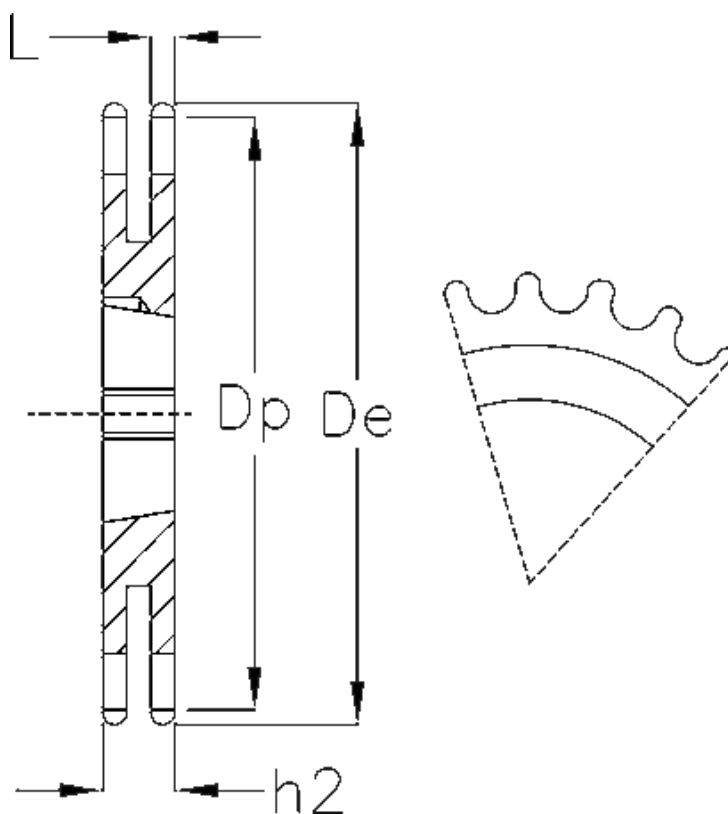

Varenummer: 616032008013
Beskrivelse: Bøsningshjul 16 B-2 Z=13 duplex
for bøsning 2012

Mål

Antal tænder = 13
Bøsning = 2012
C = 2.5
De = 117
Dp = 106.12
H = 47.7
h2 = 47.7
Kæde = 16 B-2

Kædestr. = 1" x 17,02 mm
Materiale = Stål